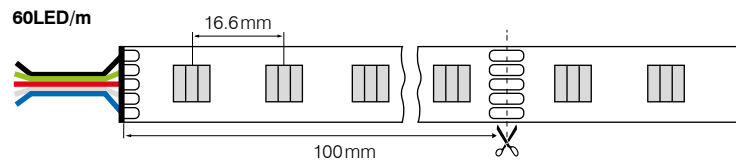

WRGBW 5-IN-1 LED STRIP

Abmessungen/Dimensions	5000mm
Leuchtmittel/Light source	SMD 5050
Lichtstrom /Luminous Flux	105 – 750lm/m
Leistung/Wattage	24W/m
Anzahl LEDs/LED Qty	60LED/m
IP-Schutzart/IP-Protection	IP20, IP67
Schutzklasse/Protection Class	III

Artikelnummer Article Number	IP IP	LEDs/m LED s/m	CRI CRI	Teilungsmaß Cutting unit	Leistung Wattage	PCB Breite PCB Width	Farbe Color	Lichtstrom Luminous Flux
Constant Voltage Strips								
P5050Y060R5	IP20	60LED/m	–	100mm	24W/m	12mm	■ ■ ■ ■ ■ 6000K+RGB+2500K	Red: 120lm/m Green: 300lm/m Blue: 110lm/m White: 700-750lm/m
P5050Z060R5	IP67	60LED/m	–	100mm	24W/m	14mm	■ ■ ■ ■ ■ 6000K+RGB+2500K	Red: 115lm/m Green: 290lm/m Blue: 105lm/m White: 665-715lm/m